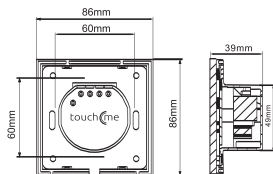

Размеры продукта

Технические данные

Рабочее напряжение / частота	110V - 240V AC / 50-60Hz
Отклонение в снижении / росте мощности	-15% - +10%
Мощность нагрузки	3W-800W
Рабочая температура	-20°C - +70°C
Влажность	10% - 93%
Потребляемая мощность	0.02W
Максимальная нагрузка	<2000W
Срок службы	>100.000 переключений
Размеры	86*86*39mm