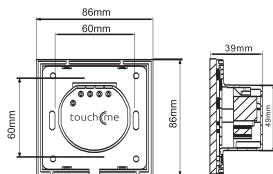

Схема подключения

Сенсорный выключатель двухлинейный

Схема подключения

Сенсорный выключатель двухлинейный

Схема подключения

Сенсорный выключатель двухлинейный

Размеры продукта

Технические данные