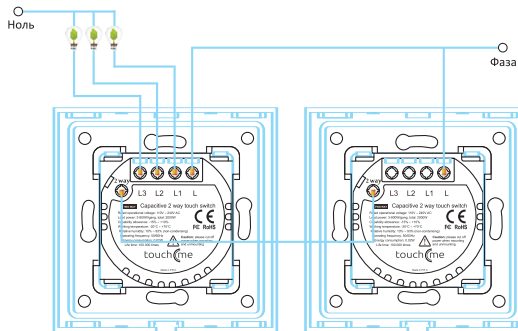

Схема подключения

Сенсорный выключатель двухлинейный

Схема подключения

Сенсорный выключатель двухлинейный

Схема подключения

Сенсорный выключатель двухлинейный

Размеры продукта

Технические данные