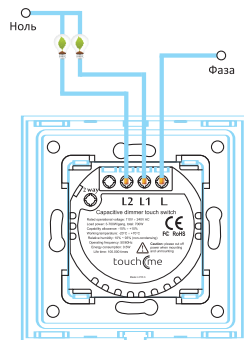

Схема подключения

Сенсорный выключатель - диммер