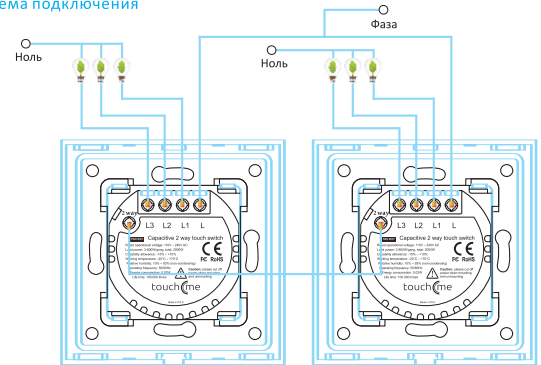

Схема подключения

Сенсорный выключатель двухлинейный

Схема подключения

Сенсорный выключатель двухлинейный

Схема подключения

Сенсорный выключатель двухлинейный

Размеры продукта

Технические данные