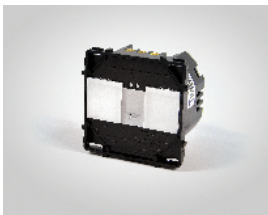

Механизм сенсорный двухлинейный диммер

цвет код продукта EAN каталоговый номер

● 5902273845102 TM612