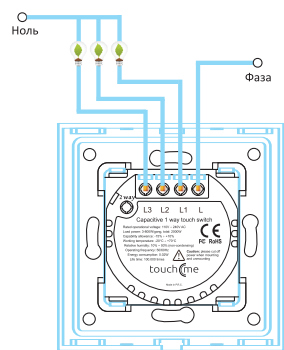

Схема подключения

Сенсорный выключатель однолинейный