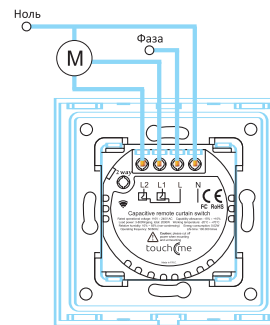

Схема подключения

Сенсорный выключатель однолинейный

Схема подключения

Сенсорный выключатель – жалюзи

www.touchme.kz