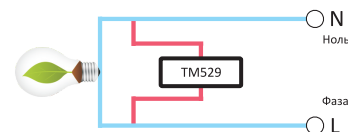

Подключение адаптора LED (TM529)

Серия Touchme компатибильна с любым видом освещения, для источников LED (мин. 1Вт) обязательно применение специального адаптора LED, доступного в нашем предложении (код продукта: TM529).

Нагрузкой для выключателей из серии Touchme могут быть минимум лампочки, люминесцентные лампы, моторы. Следует обратить внимание, чтобы нагрузка не превышала мощности максимальной для данной серии выключателя.