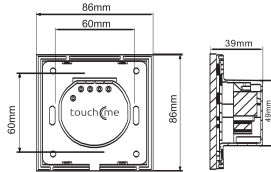

Размеры продукта

Технические данные

Рабочее напряжение / частота	110V - 240V AC / 50-60Hz
Отклонение в снижении / росте мощности	-15% - +10%
Мощность нагрузки	3W-800W
Рабочая температура	-20°C - +70°C
Влажность	10% - 93%
Потребляемая мощность	0.02W
Максимальная нагрузка	<2000W
Срок службы	>100.000 переключений
Размеры	86*86*39mm