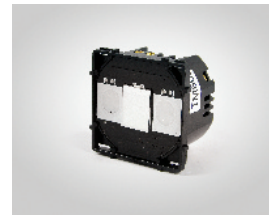

Механизм сенсорный трехлинейный

цвет код продукта EAN каталоговый номер

● 5902273845034 TM608

Механизм сенсорный трехлинейный с функцией ДУ

цвет код продукта EAN каталоговый номер

● 5902273845065 TM609

Механизм сенсорный однолинейный диммер