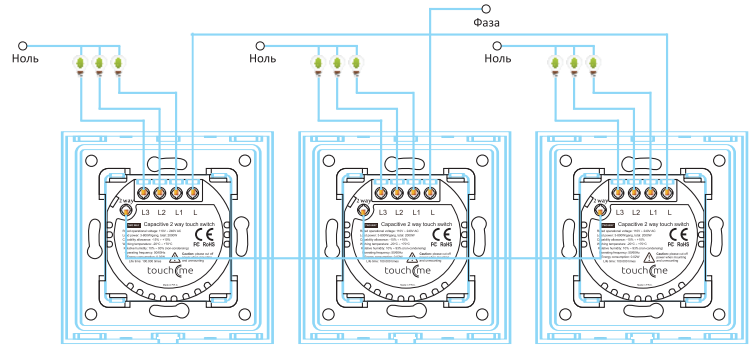

Схема подключения

Сенсорный выключатель двухлинейный

Схема подключения

Сенсорный выключатель двухлинейный

Схема подключения

Сенсорный выключатель двухлинейный

Размеры продукта

Технические данные